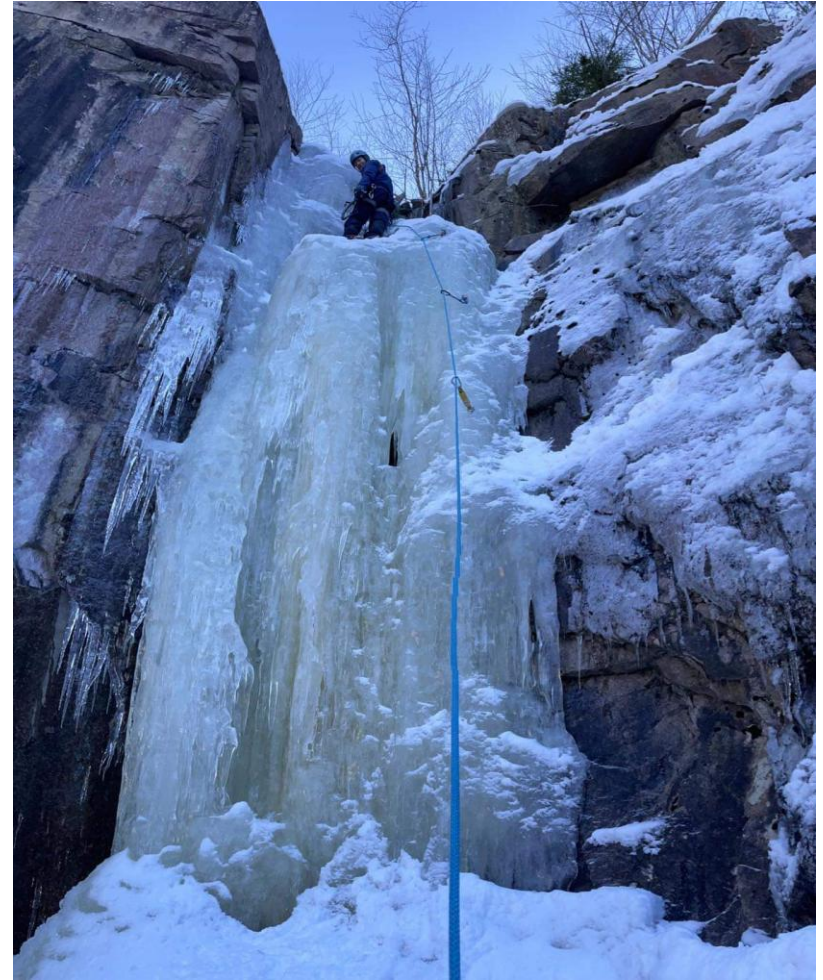

BJØRNDALEN

- BUNKERSVEGGEN
- TNT WI4 , 12M
- HARALD BAKKEN 2023
- 10 MIN ANMARSJ