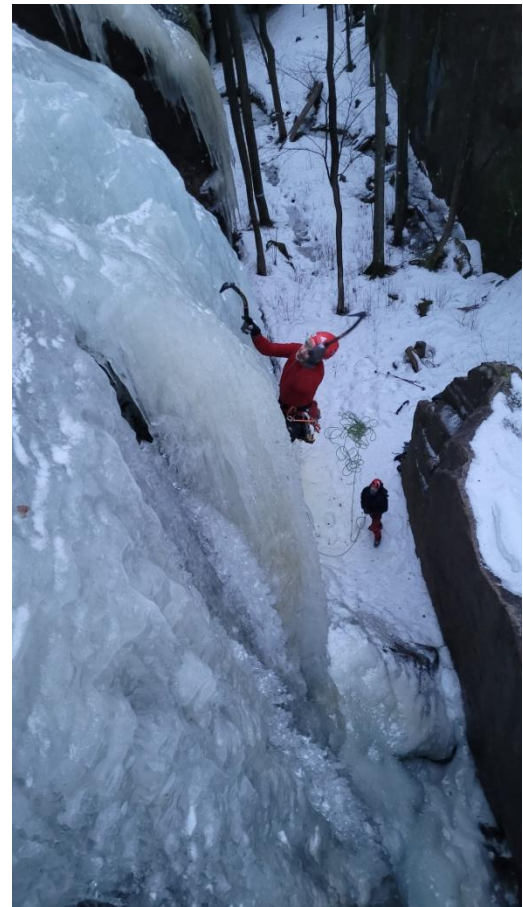

KINNARTANGEN

- NEDRE DEL
- VÅRVINTER WI5 , 12 m
- LARS WEGGE 2018
- BYGGER VELDIG SJELDEN

KINNARTANGEN

- MIDTRE DEL BAK DEN STORE STEINEN
- WI 4-5 , 20M OPP TIL TRE
- ISLINJER GÅTT 2009-2010
- MEST AV LARS WEGGE
- ANMARSJ 10 MIN

KINNARTANGEN

- MIDTRE DEL BAK DEN STORE STEINEN
- LARS WEGGE PÅ LED 2023

KINNARTANGEN

- ØVRE DEL
- RUTER PÅ WI2-5 , 15M
- GÅTT 2012 HARALD BAKKEN

KINNARTANGEN

- ØVRE DEL
- 2 ISLINJER MED SJELDEN IS
- HARALD BAKKEN 2013