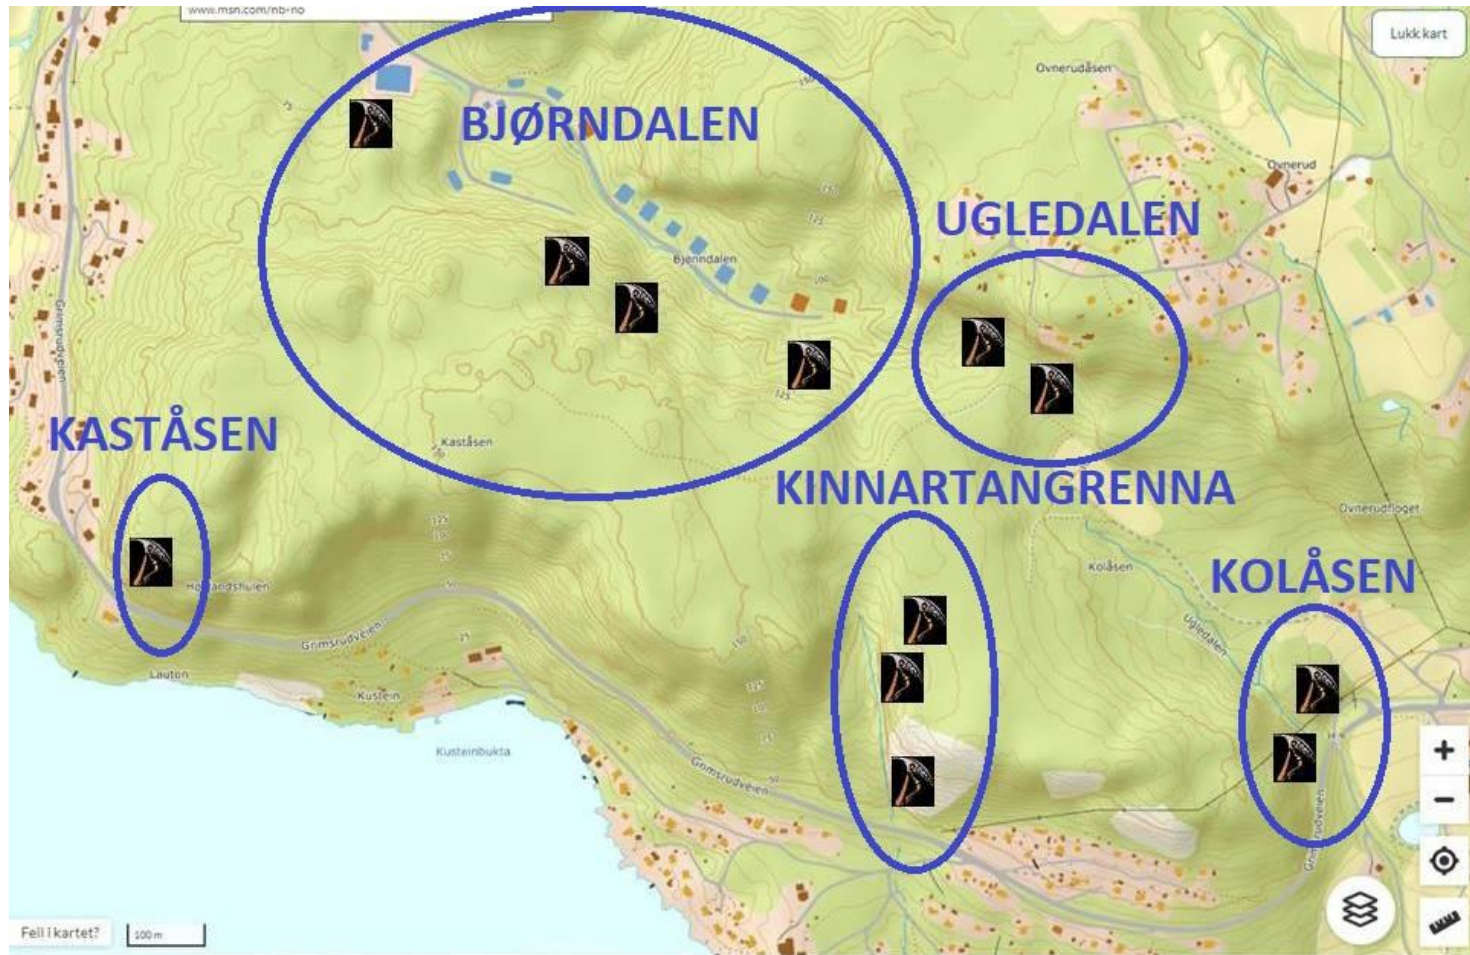

ISKLATREMULIGHETER EVENTYRLAND

KINNARTANGEN
,BJØRNDALEN, UGLEDALEN, KOLÅSEN
OG KASTÅSEN

KART OVER OMRÅDE

KINNARTANGEN

- NEDRE DEL
- GARDINA WI3-4 , 12 M VELDIG SJELDEN IS
- LARS WEGGE/EINAR MORLAND 2010
- PÅ HØYRE SIDEN FØR RENNA
- 2 MIN ANMARSJ

KINNARTANGEN

- NEDRE DEL
- VÅRVINTER WI5 , 12 m
- LARS WEGGE 2018
- BYGGER VELDIG SJELDEN

KINNARTANGEN

- MIDTRE DEL BAK DEN STORE STEINEN
- WI 4-5 , 20M OPP TIL TRE
- ISLINJER GÅTT 2009-2010
- MEST AV LARS WEGGE
- ANMARSJ 10 MIN

KINNARTANGEN

- MIDTRE DEL BAK DEN STORE STEINEN
- LARS WEGGE PÅ LED 2023

KINNARTANGEN

- ØVRE DEL
- RUTER PÅ WI2-5 , 15M
- GÅTT 2012 HARALD BAKKEN

KINNARTANGEN

- ØVRE DEL
- 2 ISLINJER MED SJELDEN IS
- HARALD BAKKEN 2013

BJØRNDALEN

- BUNKERSVEGGEN
- TNT WI4 , 12M
- HARALD BAKKEN 2023
- 10 MIN ANMARSJ

BJØRNDALEN

- BUNKERSVEGGEN
- ANOLITEN WI 3 , 12 M
- MARIA ALGERS BAKKEN 2023
- 10 MIN ANMARSJ

UGLEDALEN

- NEDRE DEL
- UGLER I MOSEN WI4,14M
- HARALD BAKKEN 2013
- 20 MIN ANMARSJ