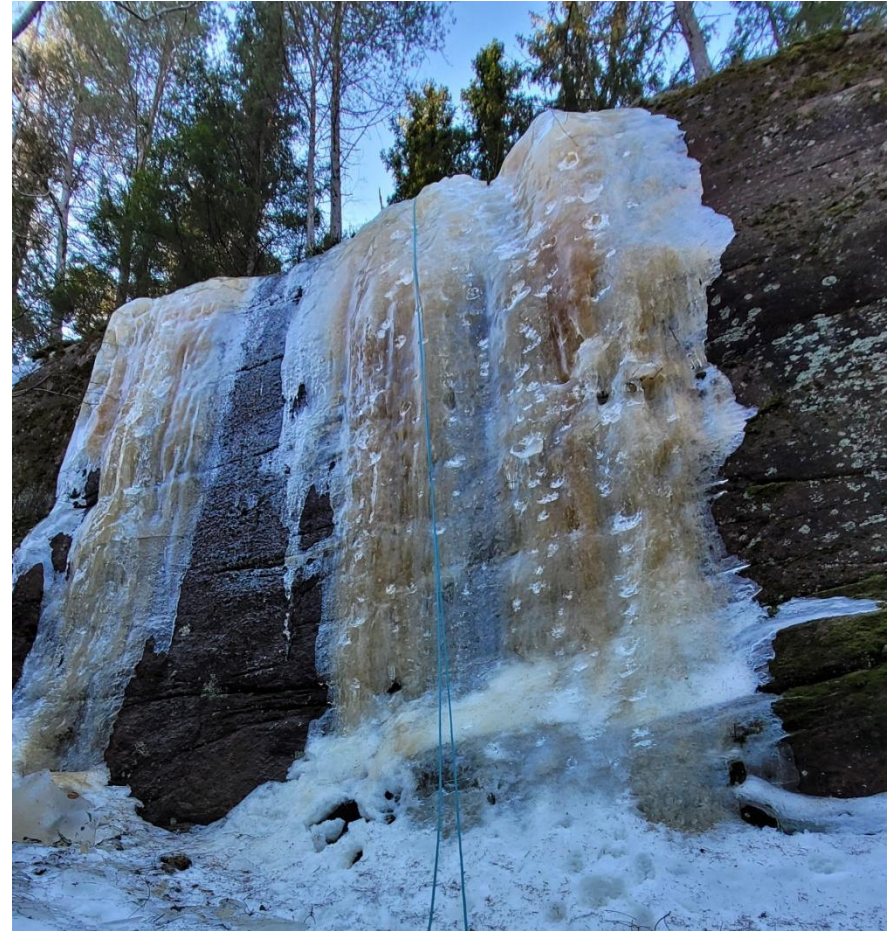

BJØRNDALEN

- COLAVEGGEN
- PEPSI MAX WI 4 , 12 M
- HARALD BAKKEN 2023