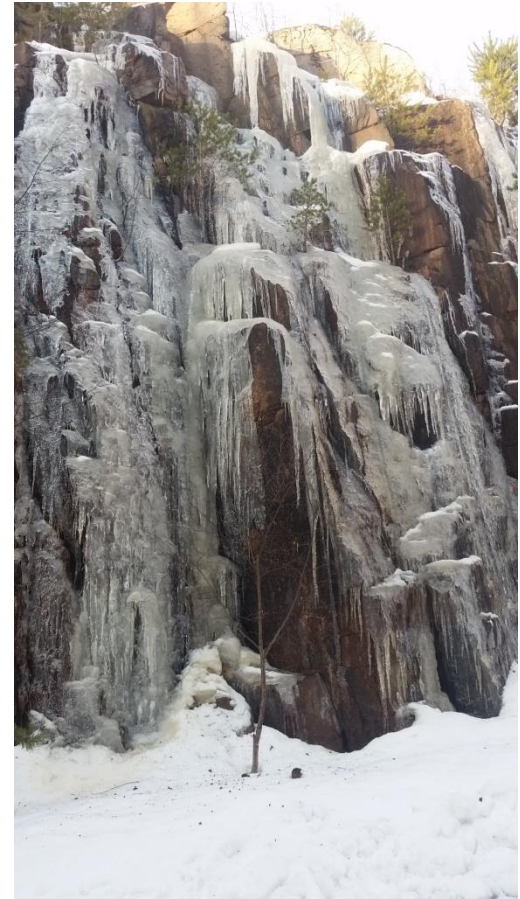

KOLÅSEN

- DYNAMITT SIGA
- WI 3-4
- TROND JENSERUD
- HARALD BAKKEN 2013
- 2 MIN ANMARSJ