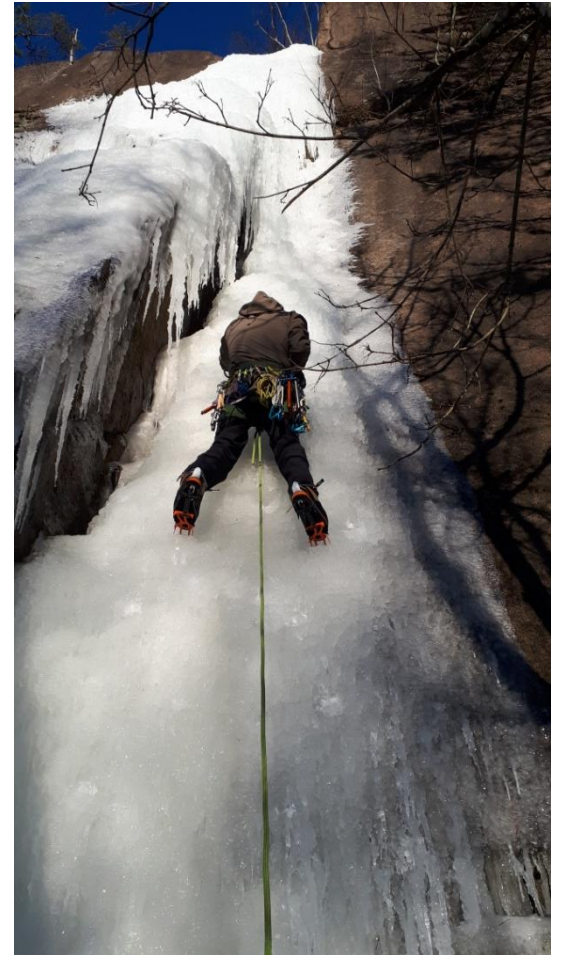

UGLEDALEN

- ØVRE DEL
- UGLER I MOSEN 2 TL WI4+
- TROND JENSERUD PÅ LED
- 38 M TIL TOPPS
- SOL UTSATT 2 TL

UGLEDALEN

- UGLESETT M2/WI3, 38 M
- HARALD BAKKEN 2013
- 20 MIN ANMARSJ

KOLÅSEN

- SETT NEDENFRA
- UTFLODEN WI3, 15M
- HARALD BAKKEN 2010
- 5 MIN ANMARSJ