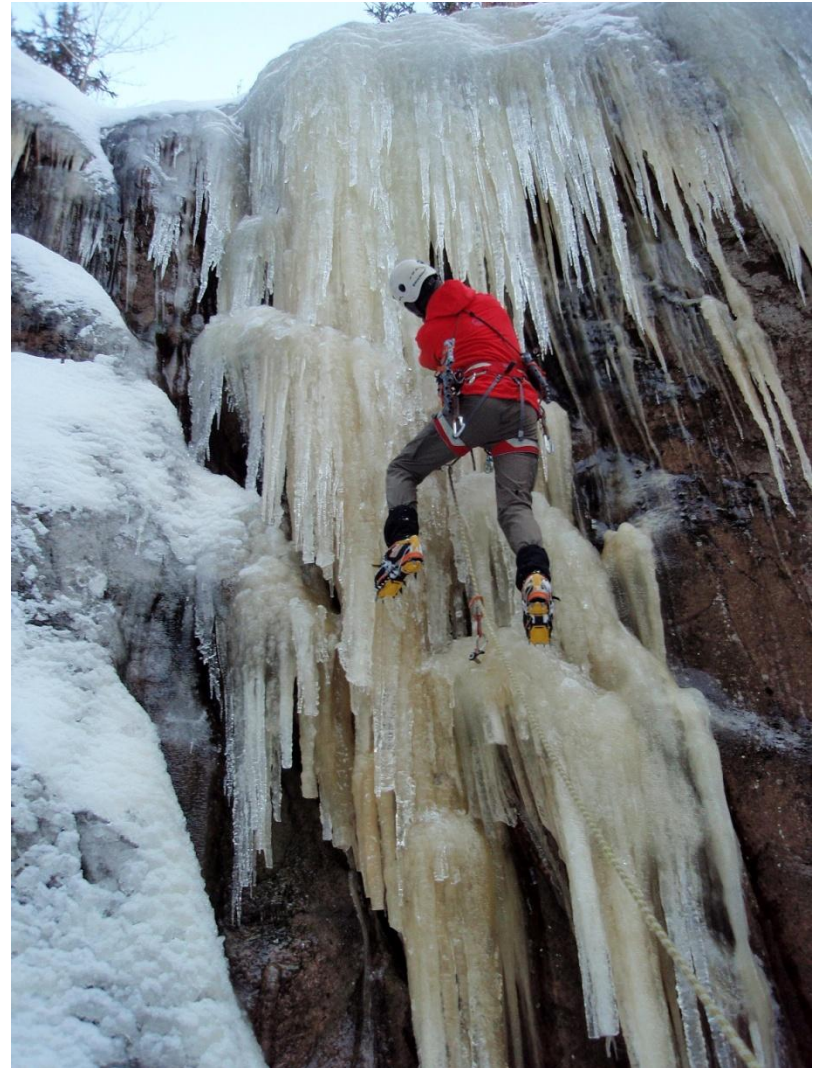

KINNARTANGEN

- ØVRE DEL
- ISELILJA WI 5
- LARS WEGGE 2013
- BYGGER SJELDEN