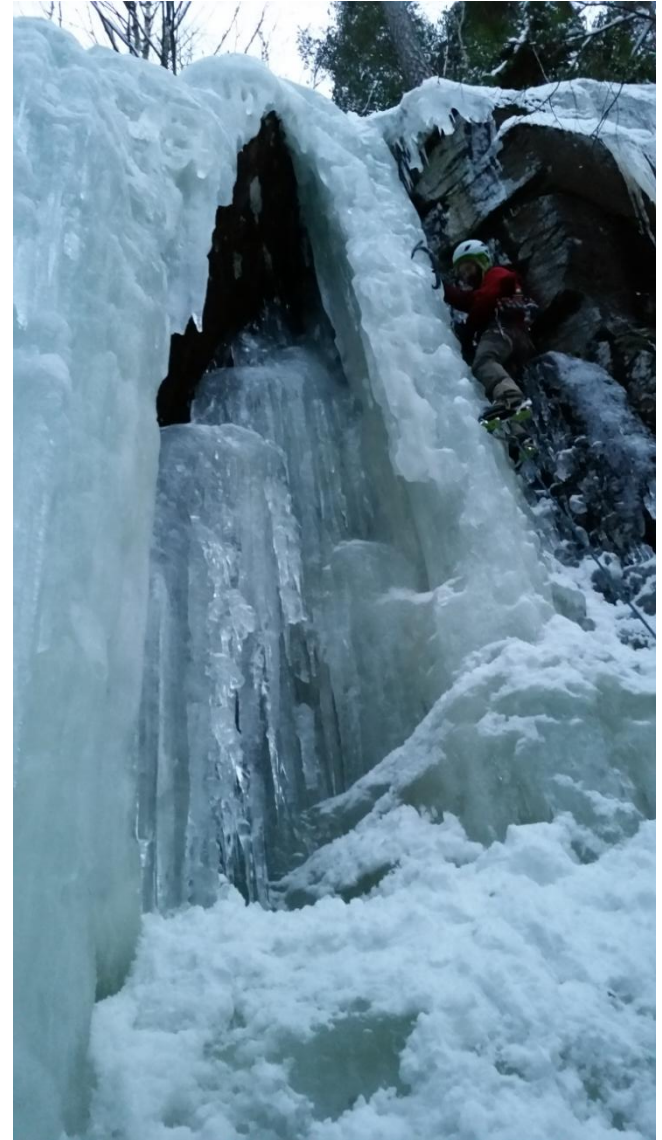

BJØRNDALEN

- SIZYFOSS
- ROUTE 53,WI 5
- LARS WEGGE 2016