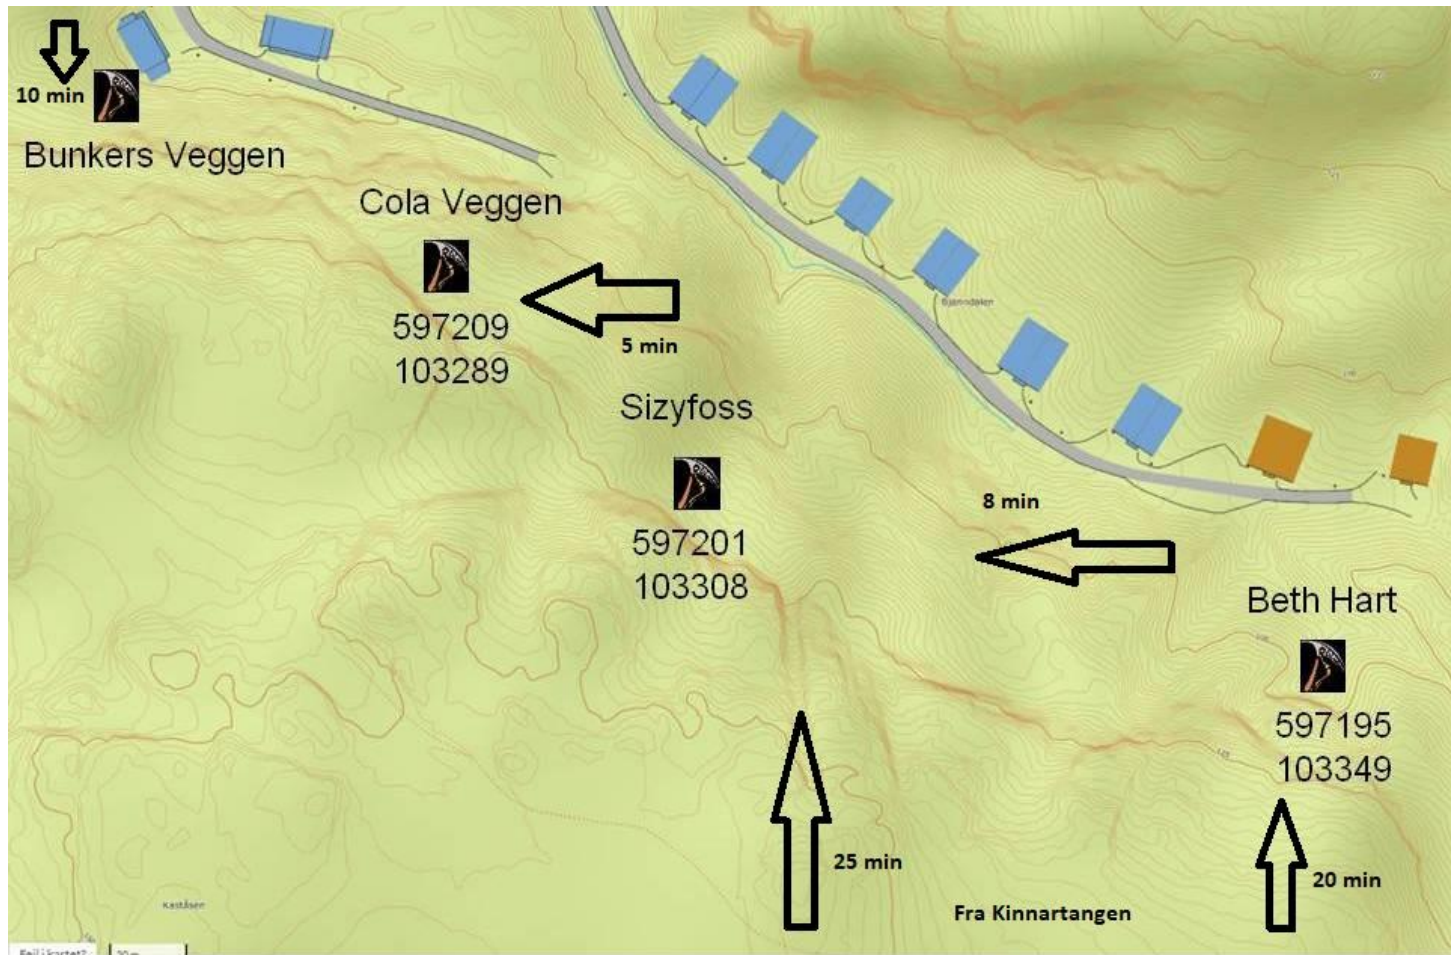

KINNARTANGEN

- NEDRE DEL
- VÅRVINTER WI5 , 12 m
- LARS WEGGE 2018
- BYGGER VELDIG SJELDEN

KINNARTANGEN

- MIDTRE DEL BAK DEN STORE STEINEN
- WI 4-5 , 20M OPP TIL TRE
- ISLINJER GÅTT 2009-2010
- MEST AV LARS WEGGE
- ANMARSJ 10 MIN

KINNARTANGEN

- MIDTRE DEL BAK DEN STORE STEINEN
- LARS WEGGE PÅ LED 2023

KINNARTANGEN

- ØVRE DEL
- RUTER PÅ WI2-5 , 15M
- GÅTT 2012 HARALD BAKKEN

KINNARTANGEN

- ØVRE DEL
- 2 ISLINJER MED SJELDEN IS
- HARALD BAKKEN 2013

KINNARTANGEN

- ØVRE DEL
- ISELILJA WI 5
- LARS WEGGE 2013
- BYGGER SJELDEN

BJØRNDALEN

BJØRNDALEN

- BETH HART
- WI 4 , 18M
- ALLE LINJER GÅTT 2013

BJØRNDALEN

- BETH HART KVELDSØKT

BJØRNDALEN